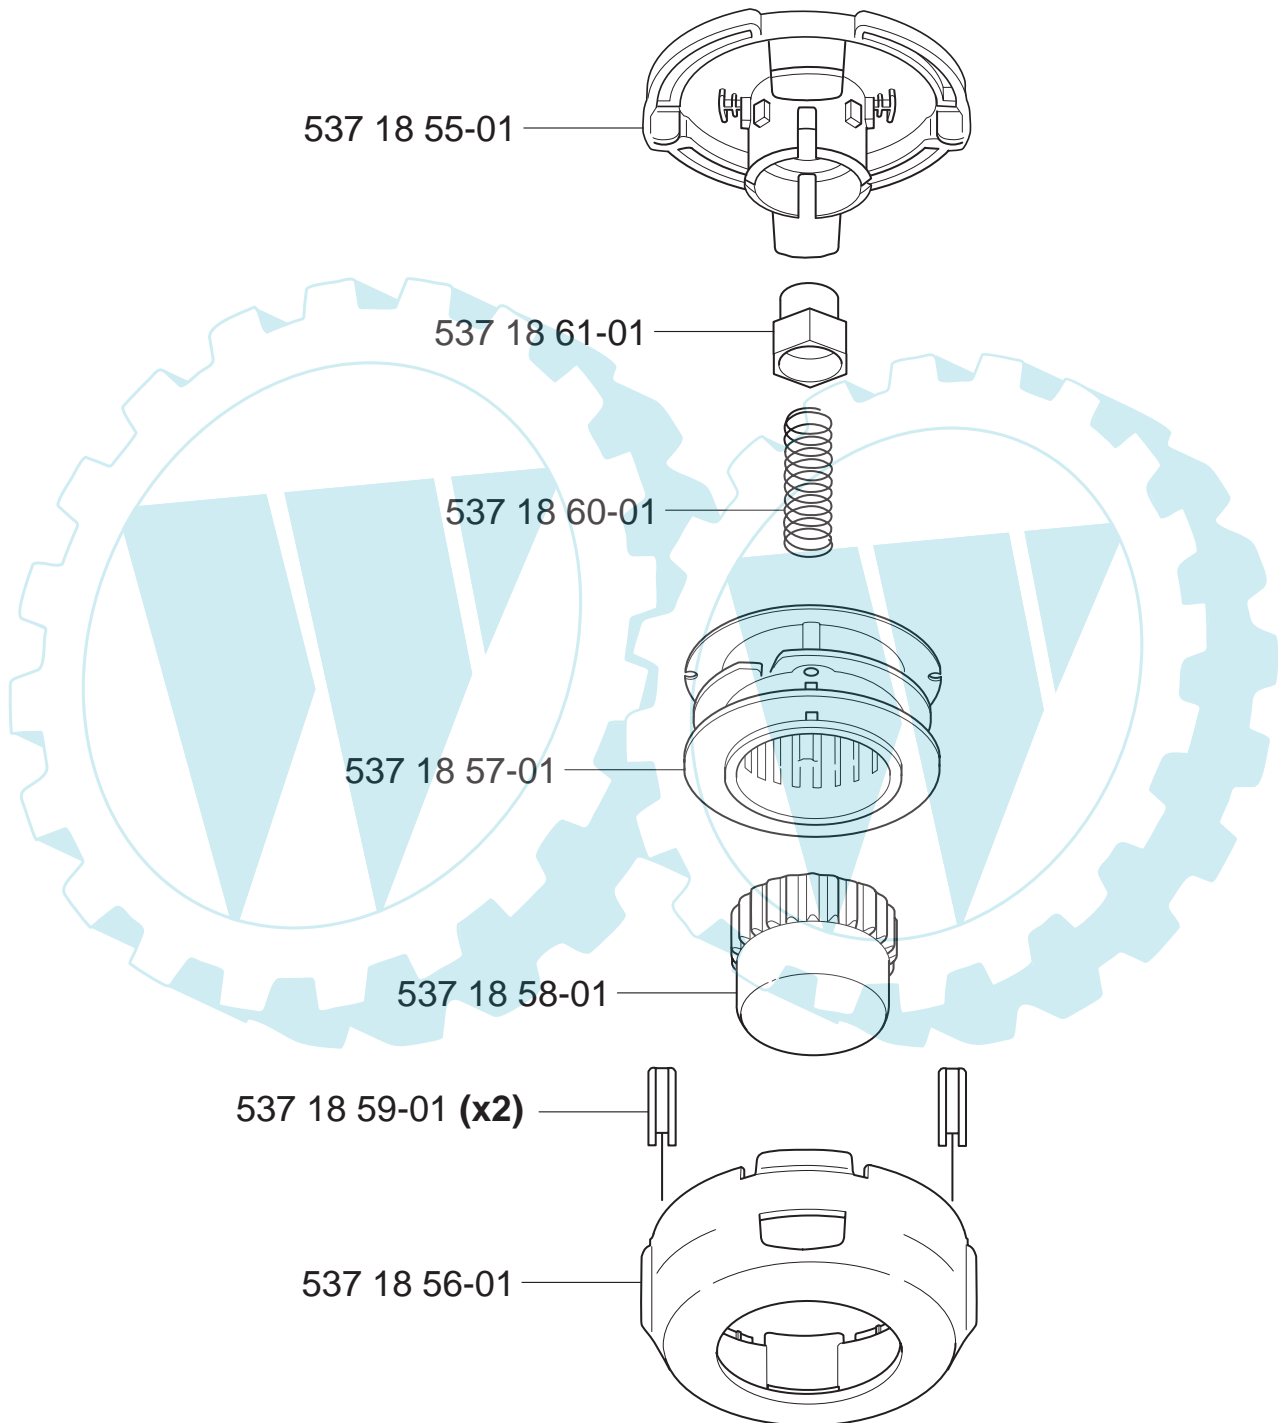

Trimmer head Tap 'n-go 35

Spare parts
Ersatzteile
Pièces détachées
Reserve onderdelen
Repuestos
Reservdelar

Tap'n-go 35

compl 531 00 80-74

108 88 86-10